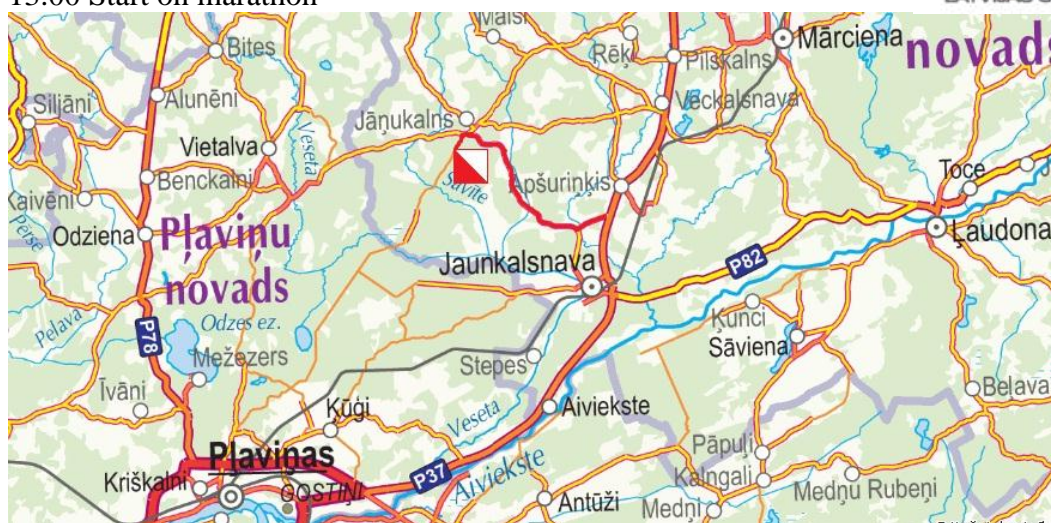

### Place, time

29. September 2012. Year, Jāņukalnā

Till 12.00 arrival of the participants.

13.00 Start on marathon

LATVIJAS ORIENTĒŠANĀS FEDERĀCIJA