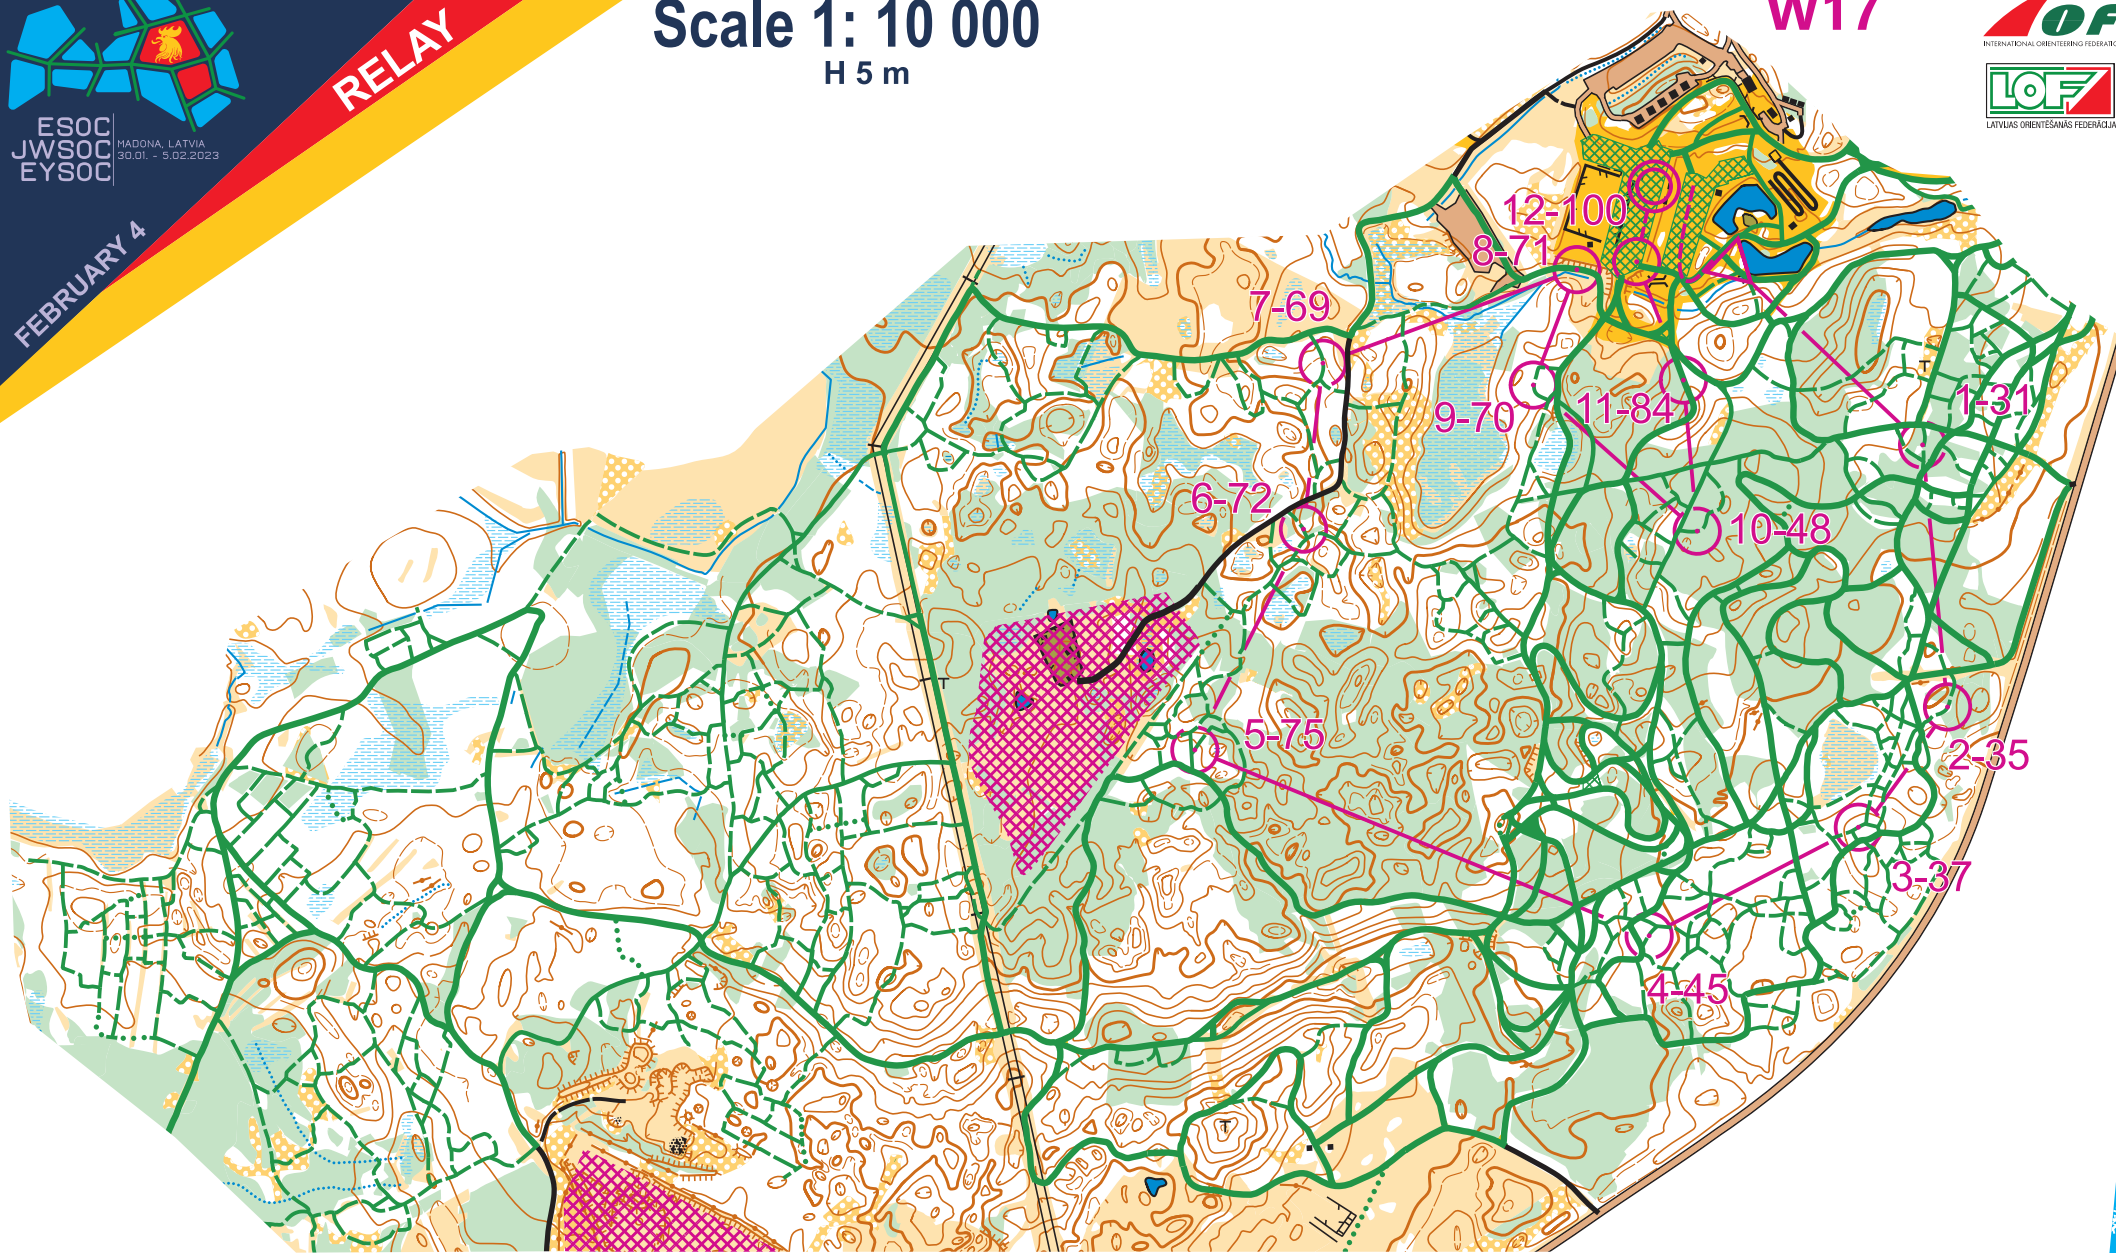

ESOC
JWSOC
EYSOC
MADONA, LATVIA
30.01. - 02.02.2023

FEBRUARY 4

RELAY

Scale 1: 10 000
H 5 m

W17

1AA

LATVIAN ORIENTEERING
FEDERATION

Map Nr. 1313_2020 (2023)
Mapper: Leonīds Malankovs
Course setting: Juris Kokins