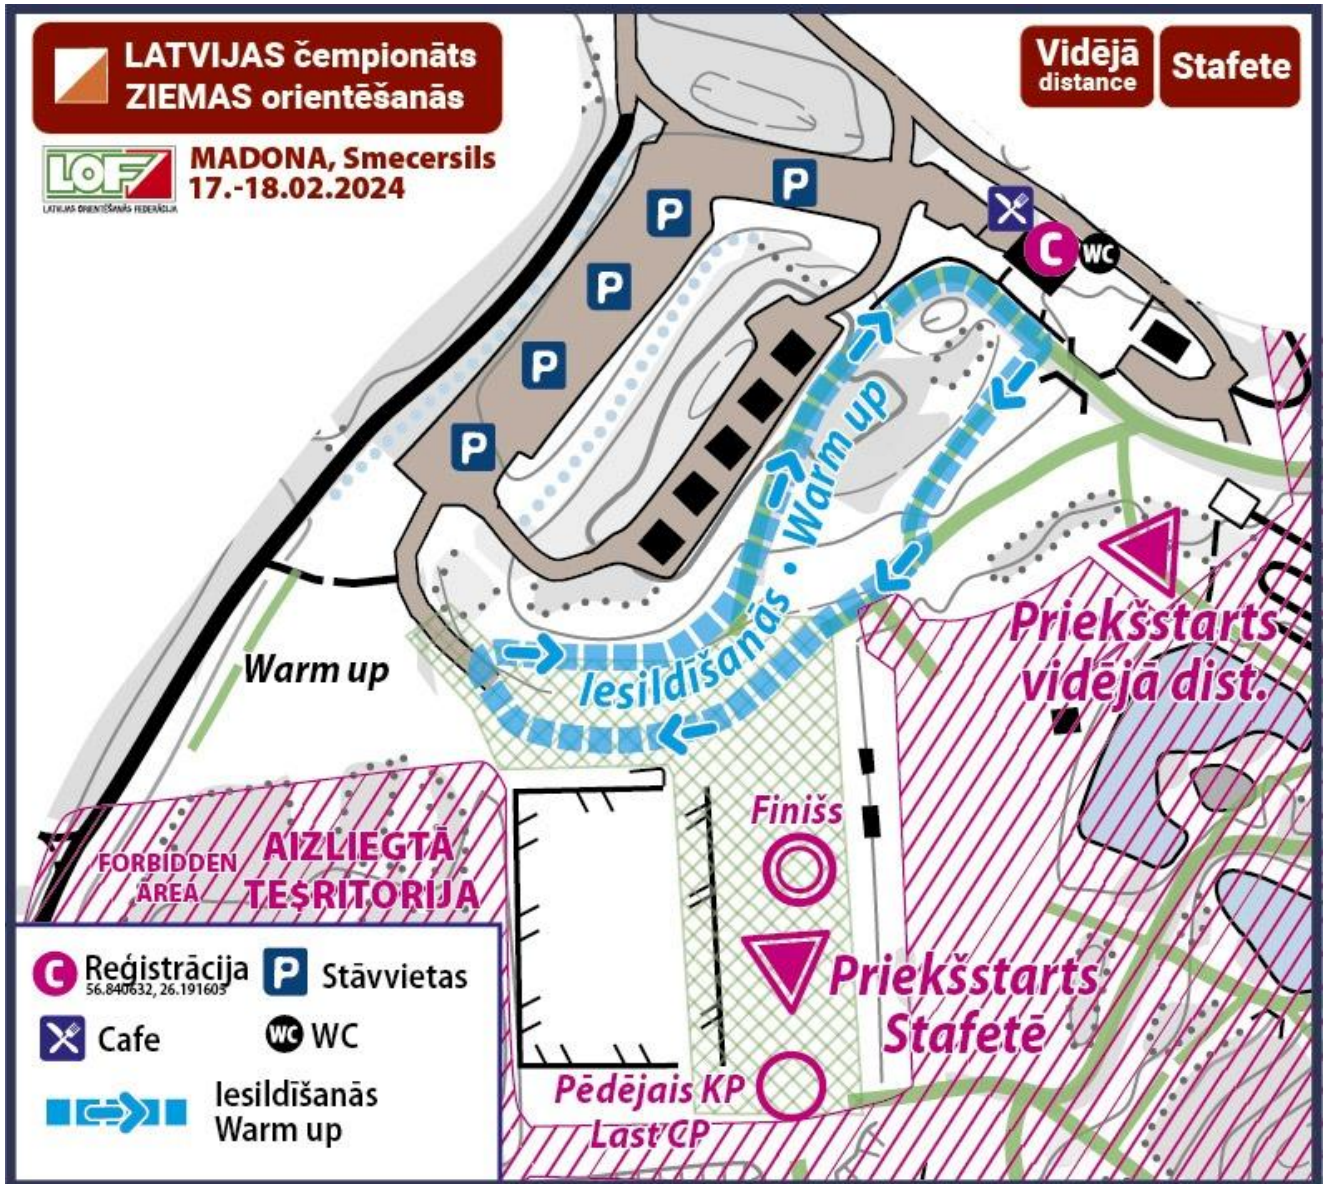

## Papildus info vidējai distancei

- Kartes mērogs vidējā distancē 1:10 000, stafetē 1:7 500 H 5 metri
- Apbalvošana pēc katras dienas startiem
- Apbalvošana paredzēta 16:00 un tā atrodas blakus finišam.
- Sniega daudzums no 10-30 cm.
- Apvidū 50% lielās ar retraku sagatavotās trases.
- Starta vietas tuvu sacensību centram. Skatīt shēmu.
- **Dalībnieki startē ar kreklīņnumuriem. Numurus varēs saņemt pie reģistrācijas.** Pēc finiša, numuri būs jānodod atpakaļ.
- Iesildīšanās tikai norādītajā vietā.
- Kartes pēc finiša tiks aizturētas līdz starta beigām
- Tualetes atrodas lielajā loģistikas ēkā
- Sacensību centrā darbosies kafejnīca

## Additional info for Middle

- Map scale for middle 1:10 000, relay 1:7 500 H 5 meters
- Prize giving after each race
- Prize giving will be 16:00, location near finish.
- Snow amount 10-30 cm.
- In the area 50% of tracks prepared with retracks.
- Starts are near event center.
- **Participants start with shirt numbers. Numbers can be obtained at registration.** After the finish, the numbers will have to be returned.
- Warm-up only in the designated area.
- Maps after the finish will be held until the end of the start
- Toilets are located in the large logistics building
- There will be a cafe in the competition center

**LATVIJAS čempionāts  
ZIEMAS orientēšanās**

**MADONA, Smecersils  
17.-18.02.2024**

**Vidējā  
distance**

**Stafete**

**Registrācija**  
56.840632, 26.191603

**Stāvvietas**

**Cafe**

**WC**